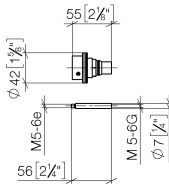

Extension 28 mm -

12 177 970 90

Extension 28 mm -

12 177 970 90

for xTOOL thermostat modules 35 503 / 511 / 521 /
531 / 524 / 534 970 90

Extension 28 mm -

12 177 970 90

mm [inches]

Extension 28 mm -

12 177 970 90

Spare parts list

No.	Item Number	Name	Quantity used	Delivery time
1	09 21 02 111 90	sleeve	1	2
2	90 31 09 095 00 90	bar	1	2
3	09 21 02 110 90	cover	1	2
4	09 31 11 079 90	pin	2	2
5	09 14 10 038 90	seal	1	2